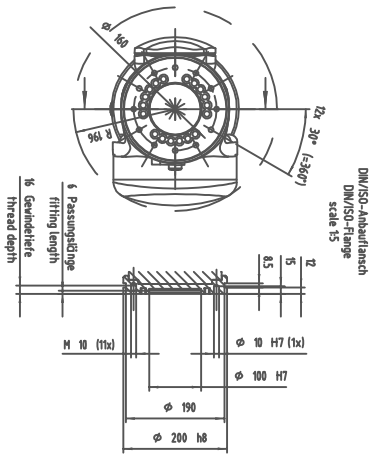

武永康
13913235524
(微信同号)

KUKA KQ210 R2700 prime/ditra KQ210 R2700 ultra	
Gesamtgewicht Total weight 1111 KG 1:20	KQ210 R2700 prime/ditra KQ210 R2700 ultra 01-181-027 01-181-028
Material Nr.: 01-181-027 01-181-028