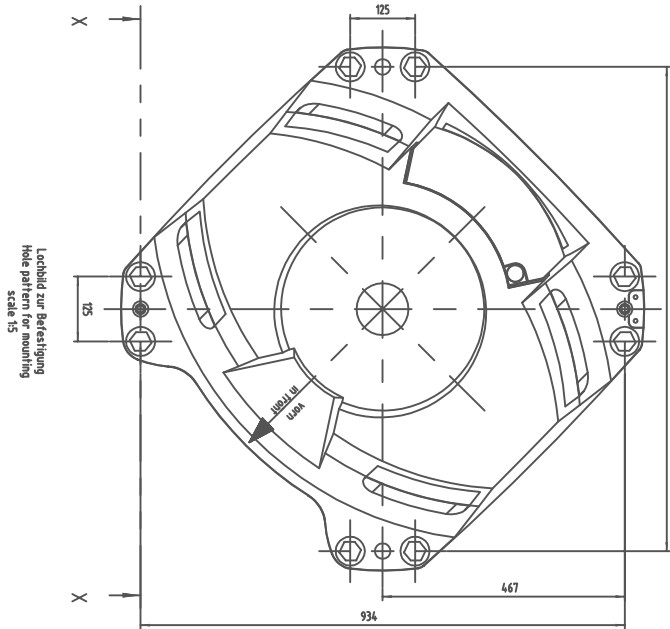

武永康
13913235524
(微信同号)

KUKA KQ210 R2700 prime/ditra KQ210 R2700 ultra	
Gesamtgewicht Total weight 1111 KG 1:20	KQ210 R2700 prime/ditra KQ210 R2700 ultra 01-181-027 01-181-028
Material Nr.: 01-181-027 01-181-028