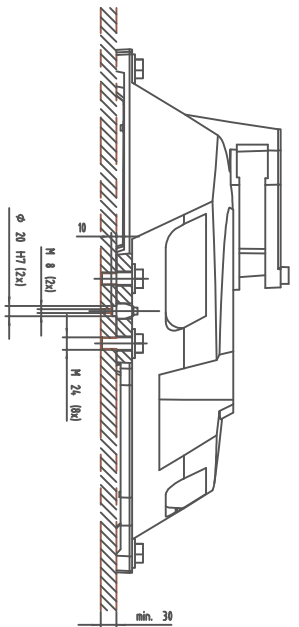

武永康
13913235524
(微信同号)

KUKA KQ210 R2700 prime/ditra KQ210 R2700 ultra	
Gesamtgewicht Total weight 1111 KG 1:20	KQ210 R2700 prime/ditra KQ210 R2700 ultra 01-181-027 01-181-028
Material Nr.: 01-181-027 01-181-028