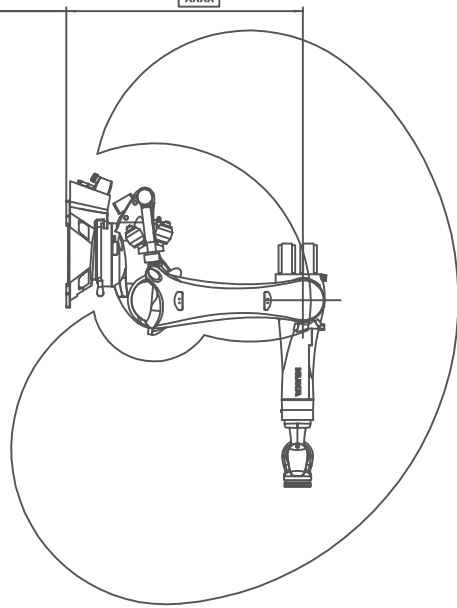

武永康
13913235524
(微信同号)

KUKA KQ210 R2700 prime/ditra KQ210 R2700 ultra	
Gesamtgewicht Total weight 1111 KG 1:20	KQ210 R2700 prime/ditra KQ210 R2700 ultra 01-181-027 01-181-028
Material Nr.: 01-181-027 01-181-028